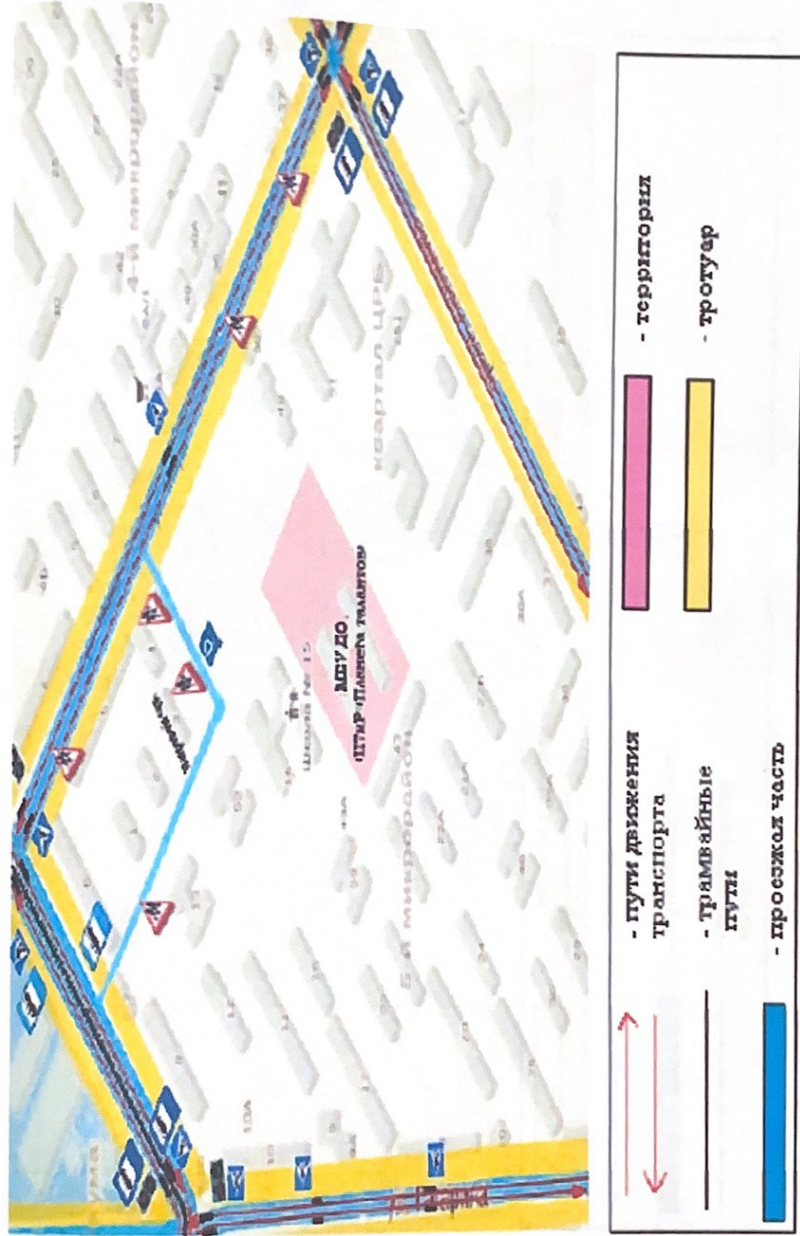

2. Схема организации дорожного движения в непосредственной близости от МБУ ДО «Центр «Планета талантов» с размещением соответствующих технических средств организации дорожного движения, маршрутов движения детей и расположения парковочных мест